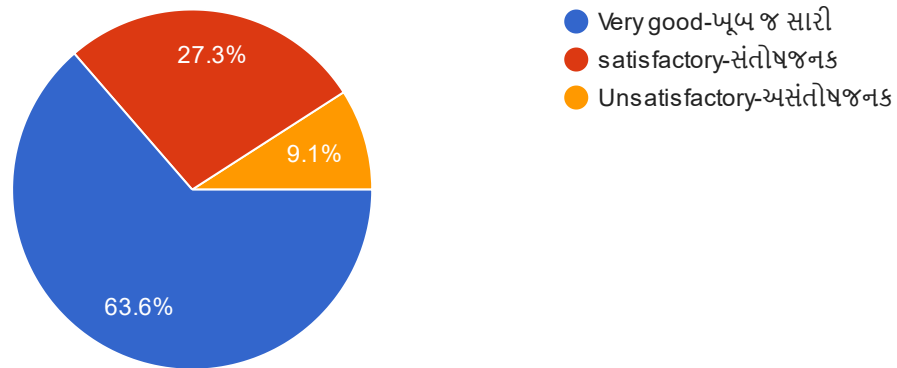

તેવો ભારતીય સંસ્કૃતિ ને માને છે જેઠી તેવો વિદ્યાર્થીનીઓ ની આદર કરે છે

No

Very good best NATURE

10-14- How do you find the discipline of the college? કોલેજની શિસ્ત બાબતમાં આપનો અભિપ્રાય જણાવો .

 Copy

11 responses